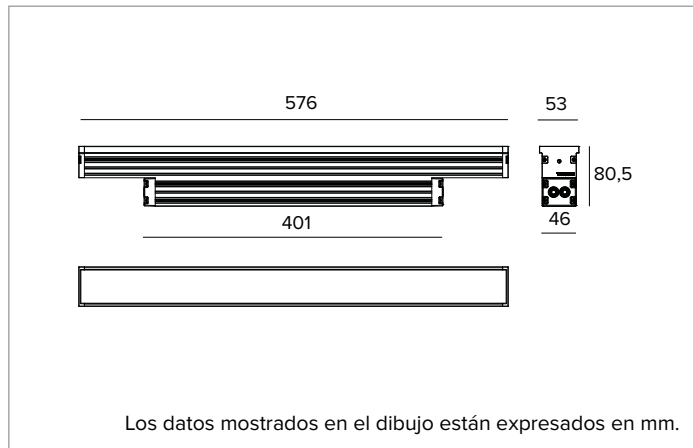

1E3279EL | JEDI COMPACT Outdoor Projectores

Proyector lineal orientable de LED

		4000K	H(m)	D1(m)	D2(m)	E _{max} (lx)
		Ra80	28°	78°		
		Fixture Power	28W	1	0.55	1.70
		Source Flux	3600lm	2	1.11	3.40
		Fixture Flux	2706lm	3	1.66	5.10
		Efficacy	97lm/W	4	2.22	6.79
TS1092	I _{max} =774cd/klm	I _{max}	2785cd	5	2.77	8.49

Óptica: WALL WASHER

Apertura del haz de luz: WW

Eficiencia óptica: 75%

Flujo luminaria: 2706lm

Rendimiento luminoso: 97lm/W

Seguridad fotobiológica: Conforme al grupo de riesgo RG1 (Riesgo Bajo)

CARACTERÍSTICAS MECÁNICAS